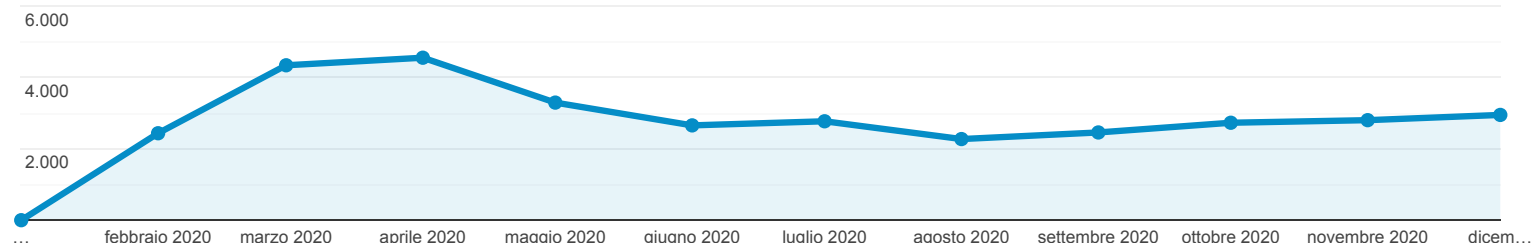

Pagine

TUTTI » PAGINA: /amministrazione trasparente

1 gen 2020 - 31 dic 2020

Tutti gli utenti
37,41% Visualizzazioni di pagina

Esplorazione

● Visualizzazioni di pagina

| Pagina | Visualizzazioni di pagina | Visualizzazioni di pagina uniche | Tempo medio sulla pagina | Accessi | Frequenza di rimbalzo | % uscita | Valore pagina |
|---------------------------------|--|--|---|--|--|--|---|
| | 33.248 % del totale: 37,41% (88.866) | 21.753 % del totale: 35,53% (61.226) | 00:02:06 Media per vista: 00:01:39 (27,46%) | 21.024 % del totale: 47,61% (44.158) | 55,45% Media per vista: 65,25% (-15,02%) | 51,69% Media per vista: 49,69% (4,03%) | 0,00 € % del totale: 0,00% (0,00 €) |
| 1. /amministrazione trasparente | 33.248 (100,00%) | 21.753 (100,00%) | 00:02:06 | 21.024 (100,00%) | 55,45% | 51,69% | 0,00 € (0,00%) |